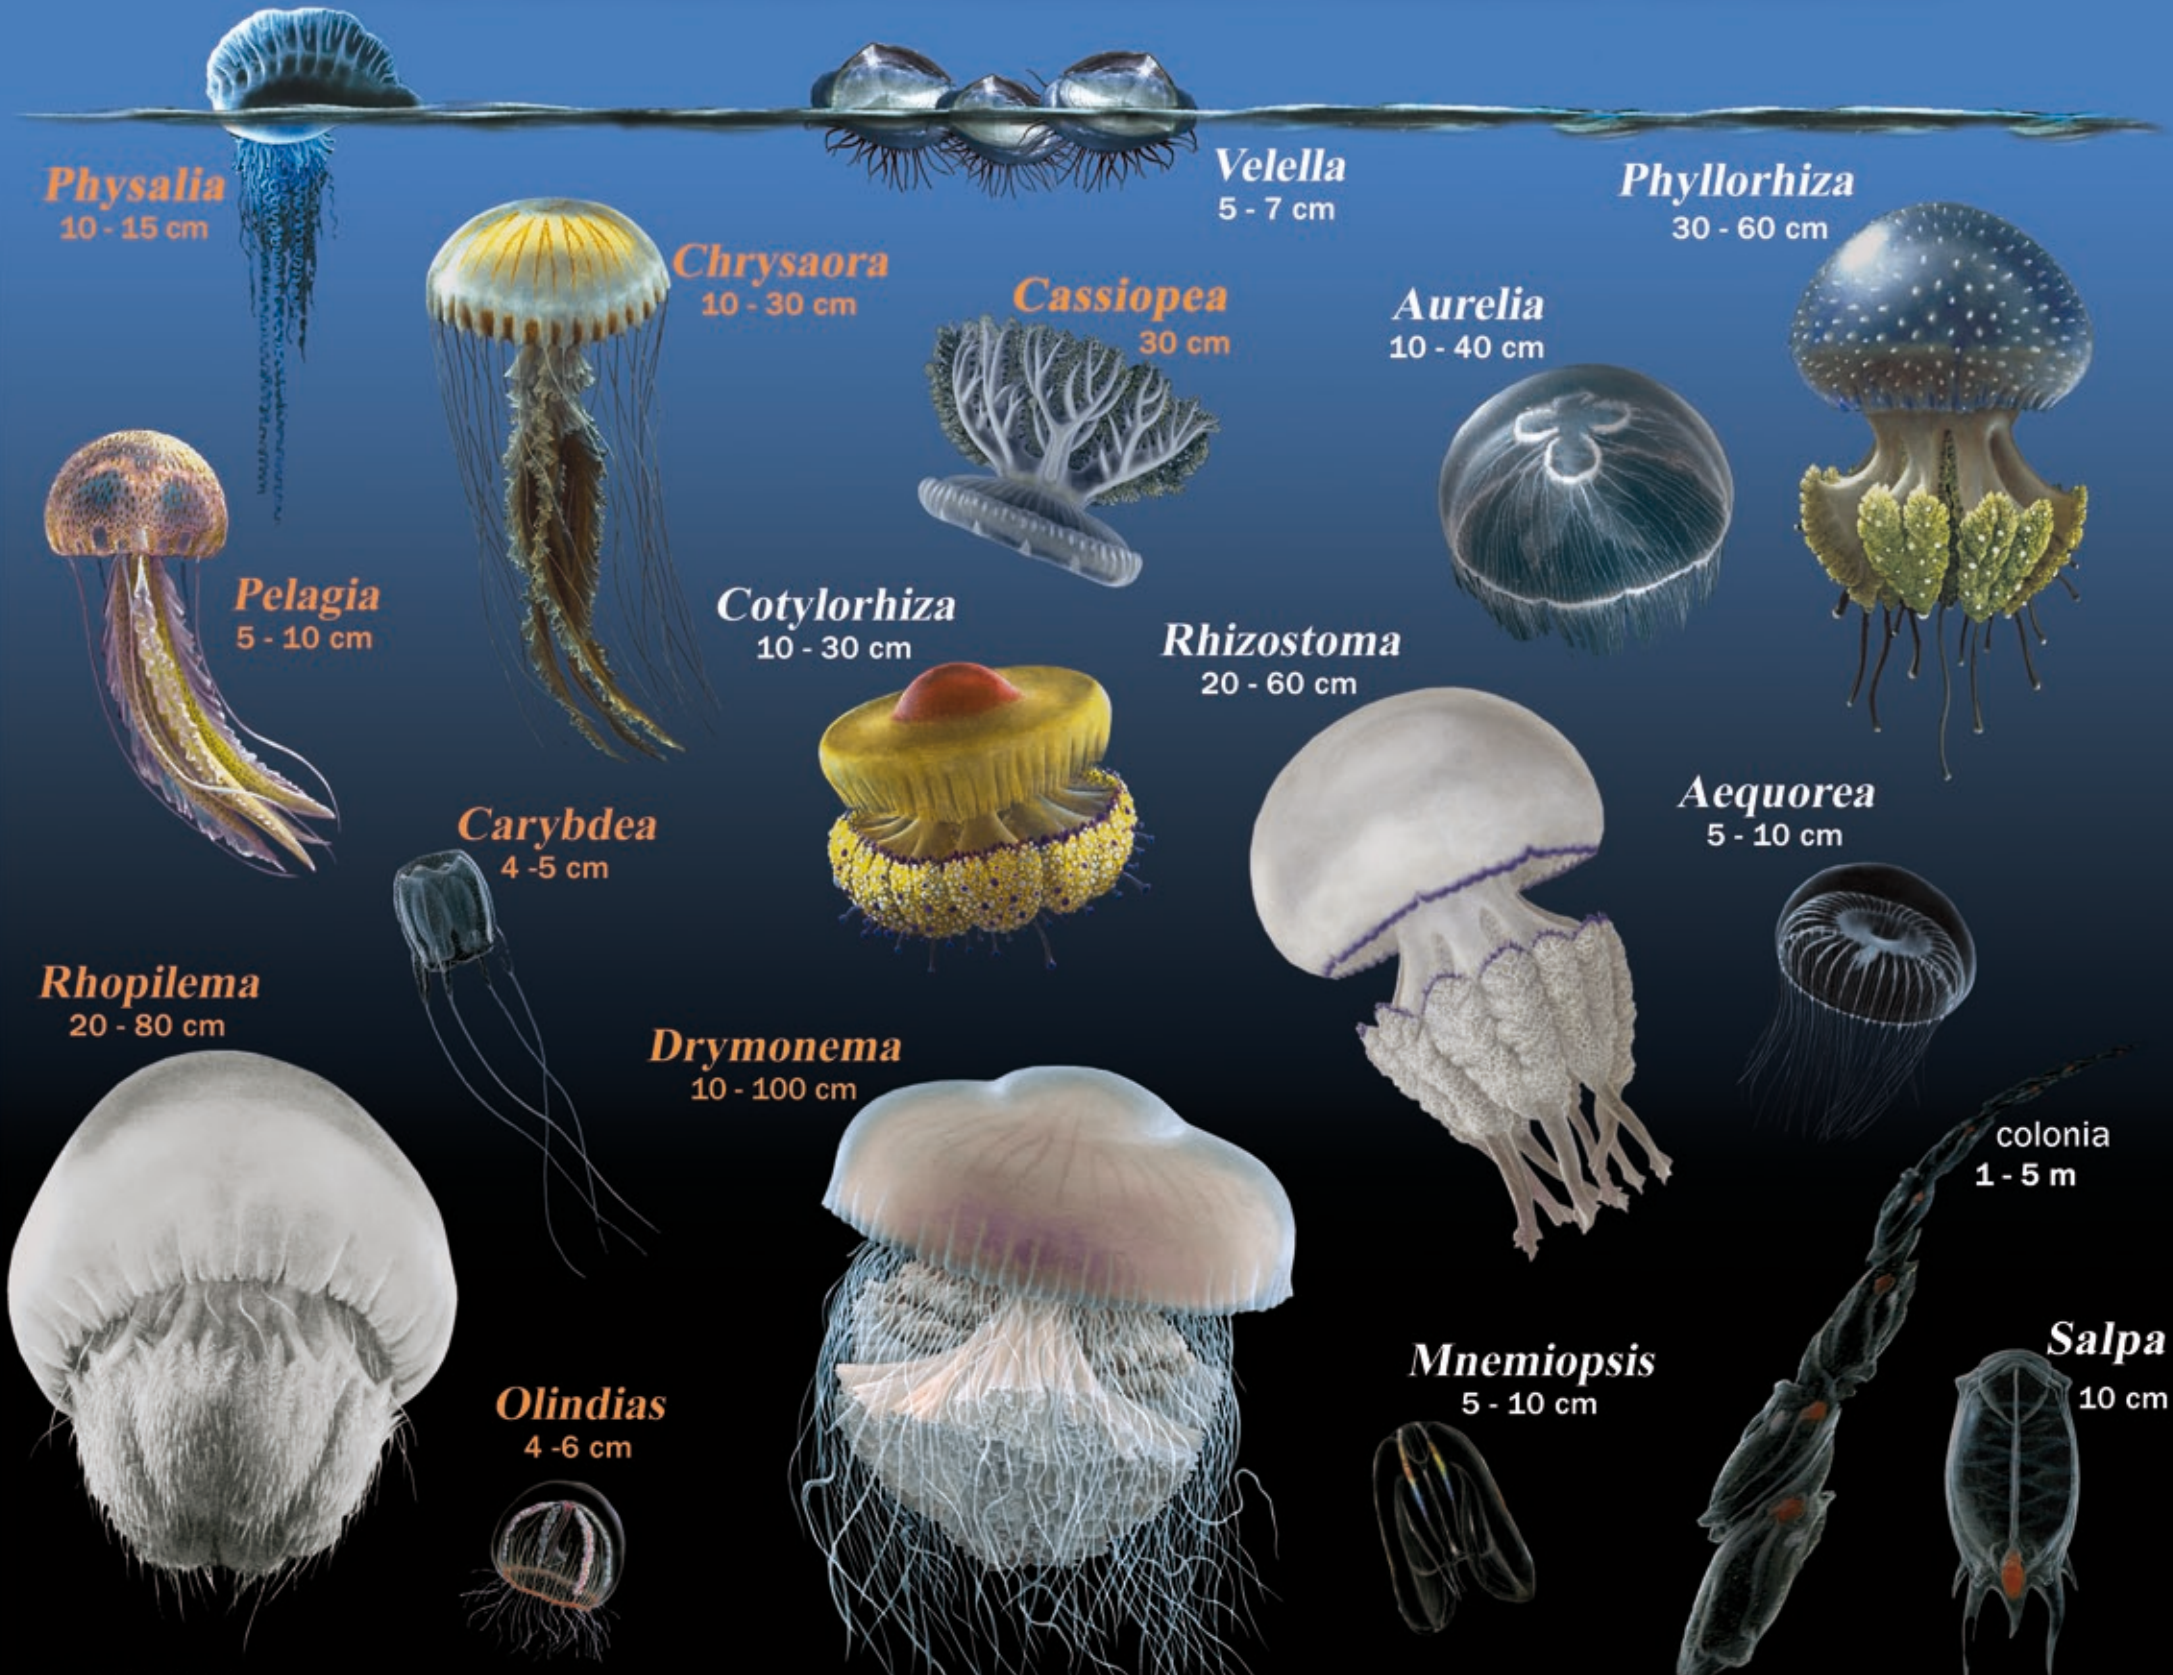

OCCHIO ALLA MEDUSA

● URTICANTE

**Se vedete queste specie mandate
la vostra segnalazione a : boero@unisalento.it
Il vostro aiuto è prezioso !**

A CIESM CROSS-MEDITERRANEAN INITIATIVE

MANDATE UN MESSAGGIO (PREFERIBILMENTE CON FOTO DIGITALE) CON QUESTE INFORMAZIONI:

NOME DELLA SPECIE

LOCALITA': (nome e/o coordinate geografiche) acque costiere, al largo, spiaggiate

ABBONDANZA : meno di 10, 10-100, 100-500, 500-1000, più di 1000

NUMERO DI INDIVIDUI PER METRO QUADRATO : meno di 10, 10-100, 100-500, più di 500

DISTANZA TRA GLI INDIVIDUI : 10 cm, meno di 1m, 1-5m, 5-10m, 10-20m, più di 20m

OSSERVAZIONE FATTA DURANTE : pesca, navigazione, immersione, nuoto, cammino lungo costa